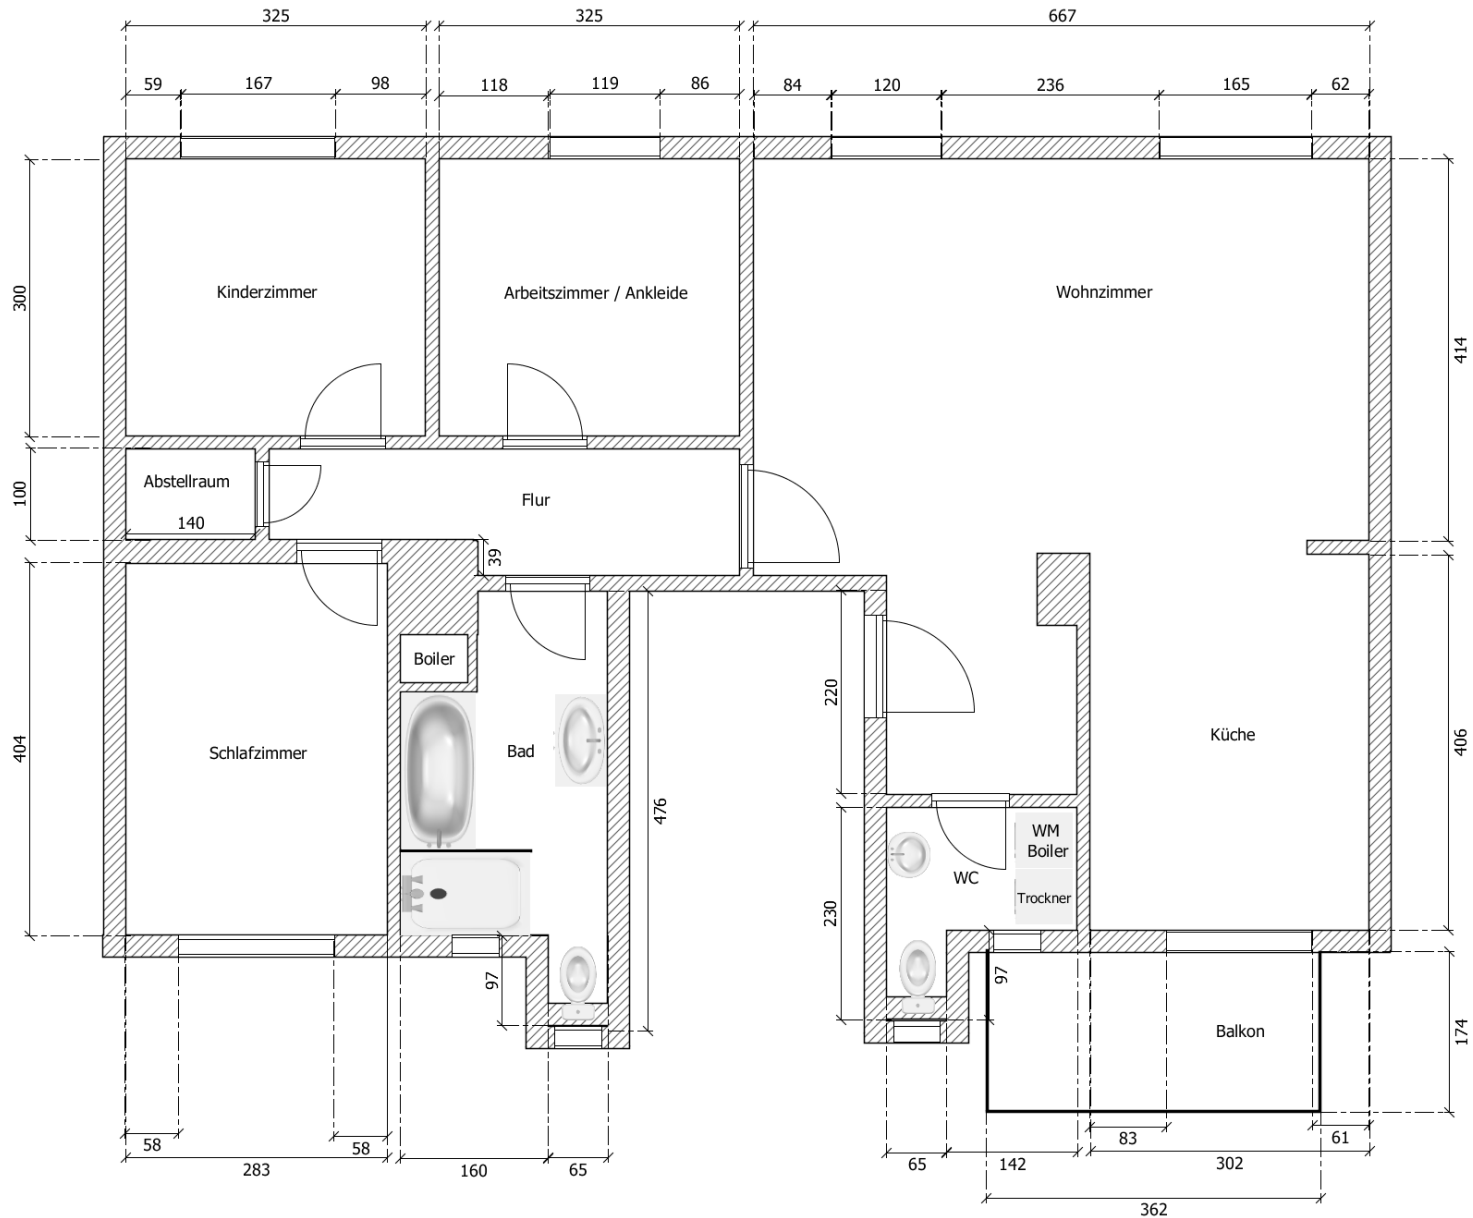

Objekt:	Etage:	m²:	Angebotsnr.:
Salzweg 13, 07973 Greiz	I.OG	101,0	G023 W003

Änderungen und Abweichungen sind vorbehalten.